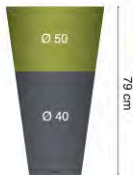

Tokyo

Solo

Duo

FR. 152 combinaisons couleurs
Grandes dimensions
Résistance extrême

UK. 152 color combinations
Large dimensions
Extreme strength

ES. 152 combinaciones colores
Grandes dimensiones
Resistencia extrema

DE. 152 Farbkombinationen
Grosse Durchmesser
Extrem stabil

NL. 152 kleurcombinaties
Grote afmetingen
Zeer stabiel

NEW	19 338 210	19 341 210	19 343 210	19 351 210
NEW	19 338 181	19 341 181	19 343 181	19 351 181
	19 338 283	19 341 283	19 343 283	19 351 283
	19 338 002	19 341 002	19 343 002	19 351 002
	19 338 167	19 341 167	19 343 167	19 351 167
	19 338 193	19 341 193	19 343 193	19 351 193
	19 338 282	19 341 282	19 343 282	19 351 282

Mode d'emploi en "Duo" : lestage du bac inférieur indispensable
When in "Duo" mode : weigh down the lower planter
Instrucciones de uso en "Duo": el contrapeso de la maceta inferior es indispensable