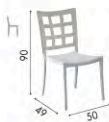

IT. In & Out
Schienale alto
Massima robustezza

x16

4,2 kg

35 612 096

35 612 581

35 610 581

35 610 648

Plazza