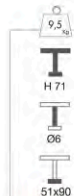

Pieds *rabattables*

Folding legs

Pies abatibles

Klappbar Tischgestell

Inklapbare poten

Basi ribaltabili

Xone

- > Système rabattable breveté
- > Sécurité
- > Encasturable
- > Patented folding system
- > Security
- > Fit in legs
- > Sistema abatible patentado
- > Seguridad
- > Encasturable
- > Patentiertes Klappsystem
- > Sicher
- > Ineinander stelbar
- > Gepatenteerd klapsysteem
- > Veilig
- > In eikaar schuifbaar
- > Sistema brevettato e sicuro
- > Basamento alluminio ribaltabile
- > Base ad incastro

55 721 009

55 721 017

55 722 009

55 722 017