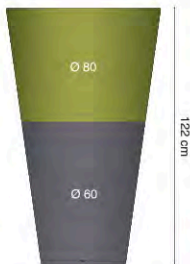

Tokyo

Solo

Duo

FR. 152 combinaisons couleurs
Grandes dimensions
Résistance extrême

UK. 152 color combinations
Large dimensions
Extreme strength

ES. 152 combinaciones colores
Grandes dimensiones
Resistencia extrema

DE. 152 Farbkombinationen
Grosse Durchmesser
Extrem stabil

NL. 152 kleurcombinaties
Grote afmetingen
Zeer stabiel

NEW	19 338 210	19 341 210	19 343 210	19 351 210
NEW	19 338 181	19 341 181	19 343 181	19 351 181
	19 338 283	19 341 283	19 343 283	19 351 283
	19 338 002	19 341 002	19 343 002	19 351 002
	19 338 167	19 341 167	19 343 167	19 351 167
	19 338 193	19 341 193	19 343 193	19 351 193
	19 338 282	19 341 282	19 343 282	19 351 282

Mode d'emploi en "Duo" : lestage du bac inférieur indispensable
When in "Duo" mode : weigh down the lower planter
Instrucciones de uso en "Duo": el contrapeso de la maceta inferior es indispensable