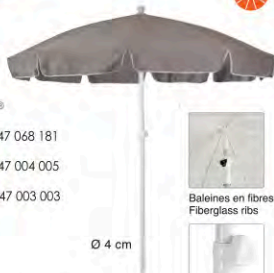

Pool

Ø 200 cm

Dralon®

☐ 47 068 181

☐ 47 004 005

☐ 47 003 003

Ø 4 cm

Baleines en fibres de verre
Fiberglass ribs

Aluminium laqué
Lacquered aluminium

Dralon

Bases

Ø 2,6 - 4,4 cm

☐ 47 108 004

Aluminium

Ø 50 cm
30 Kg

Ø 2,6 - 5,5 cm

Aluminium

☐ 47 104 002

Ø 60 cm
38 Kg

Ø 2,5 - 5,5 cm

Acier inoxydable
Stainless steel

Ø 59 cm
40 Kg