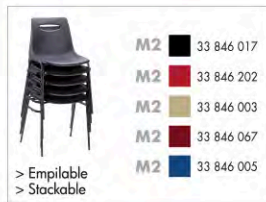

New Campus

FR. Relooking
Version assemblable
Version non feu

UK. Relooking
Assemble version
Flame retardant version

ES. Relooking
Versión ensamblable
Versión anti fuego

DE. Überarbeitet
Kuppelbar
Schwer entflammbar

NL. Restyled
Assembleerbaar
Brandvertragend

IT. Relooking
Versione agganciabile
Ignifuga Classe 1 (Collettività)

M2