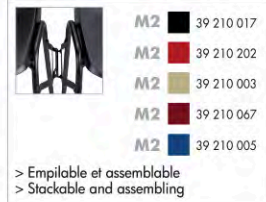

New Campus

FR. Relooking
Version assemblable
Version non feu

UK. Relooking
Assemble version
Flame retardant version

ES. Relooking
Versión ensamblable
Versión anti fuego

DE. Überarbeitet
Kuppelbar
Schwer entflammbar

NL. Restyled
Assembleerbaar
Brandvertragend

IT. Relooking
Versione agganciabile
Ignifuga Classe 1 (Collettività)

M2